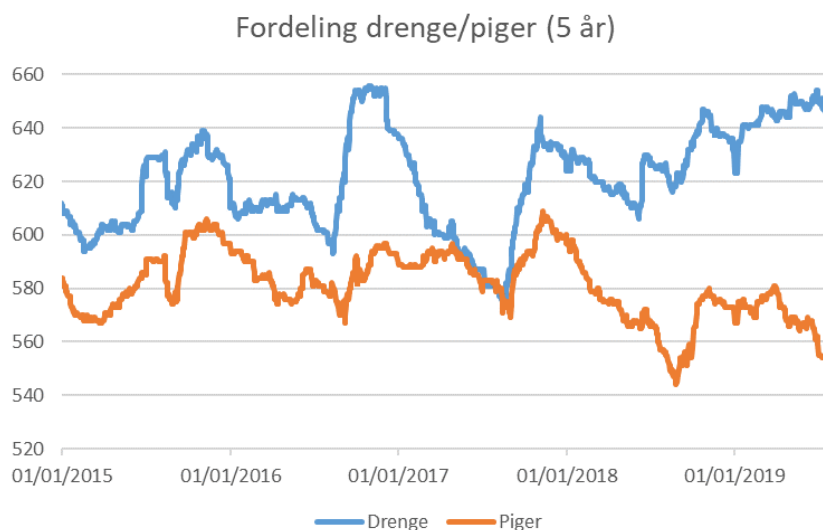

Medlemsstatistik Ravnsholt Division

Medlemsantallet i Ravnsholt division er summen af medlemsantallet i divisions grupper.

I perioden fra 1. januar 2015 og frem ses det tydelig at medlemsantallet svinger op og ned. Efter sommerferien kommer der en masse nye spejdere (aug./sep.), og så er der en længere periode hvor er udmeldelser engang imellem.

I det seneste år har der været en lang periode hvor det samlede medlemstal har ligget konstant omkring de 1220. Det er ikke fordi der ikke er sket noget. Det er blot fordi antallet af indmeldelser og udmeldelser har cirka være lige store i denne periode

Fordeling drenge/piger

I divisionen har vi drengegrupper (1. Birkerød, 1. Lillerød, Stavsholt Vikingerne) og pige grupper (Palnatøke, 2. Birkerød). Resten af grupperne har både drenge og piger. Over de seneste 5 år har der altid været lidt flere drenge end piger. Siden opstart efter sommeren 2017 er forskellen blevet gradvis større. Her i udgangen af juli 2019 er der 54% drenge og 46% piger i divisionen

Aldersfordeling

Med udgangen af juli 2019 ser aldersfordeling af spejderne i aldersgruppen 0-25 år således ud

Herfra kan vi se at mange spejdere i divisionen er mellem 7 og 12 år gammel. Tager vi den klassiske inddeling (6-7 = mikro / 8-9 = mini / 10-11 = junior / 12-15 = trop) så få vi et andet billede.