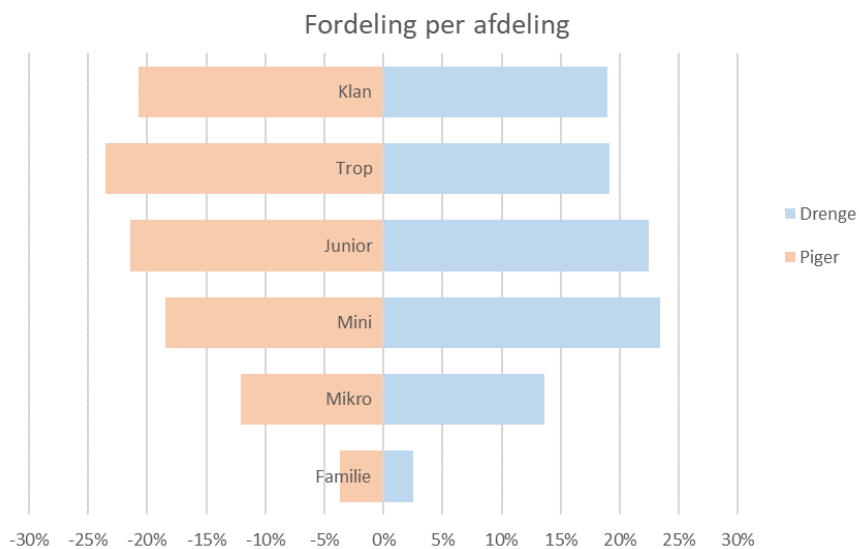

Medlemsstatistik Ravnsholt Division

Medlemsantallet i Ravnsholt division er summen af medlemsantallet i divisions grupper.

I perioden fra 1. januar 2015 og frem ses det tydelig at medlemsantallet svinger op og ned. Efter sommerferien kommer der en masse nye spejdere (aug./sep.), og så er der en længere periode hvor er udmeldelser engang imellem.

I det seneste år har der været en lang periode hvor det samlede medlemstal har ligget konstant omkring de 1220. Det er ikke fordi der ikke er sket noget. Det er blot fordi antallet af indmeldelser og udmeldelser har cirka være lige store i denne periode

Fordeling drenge/piger

I divisionen har vi drengegrupper (1. Birkerød, 1. Lillerød, Stavsholt Vikingerne) og pige grupper (Palnatøke, 2. Birkerød). Resten af grupperne har både drenge og piger. Over de seneste 5 år har der altid været lidt flere drenge end piger. Siden opstart efter sommeren 2017 er forskellen blevet gradvis større. Her i udgangen af juli 2019 er der 54% drenge og 46% piger i divisionen

Aldersfordeling

Med udgangen af juli 2019 ser aldersfordeling af spejderne i aldersgruppen 0-25 år således ud

Herfra kan vi se at mange spejdere i divisionen er mellem 7 og 12 år gammel. Tager vi den klassiske inddeling (6-7 = mikro / 8-9 = mini / 10-11 = junior / 12-15 = trop) så få vi et andet billede.