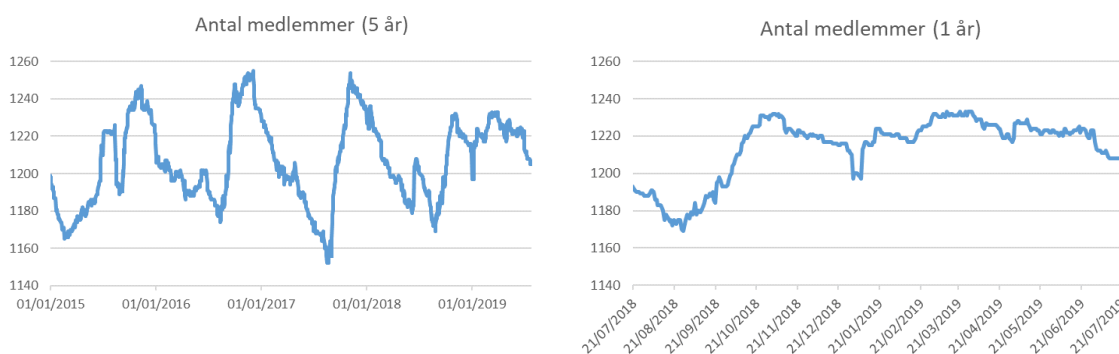

Medlemsstatistik Ravnsholt Division

Medlemsantallet i Ravnsholt division er summen af medlemsantallet i divisions grupper.

I perioden fra 1. januar 2015 og frem ses det tydelig at medlemsantallet svinger op og ned. Efter sommerferien kommer der en masse nye spejdere (aug./sep.), og så er der en længere periode hvor er udmeldelser engang imellem.

I det seneste år har der været en lang periode hvor det samlede medlemstal har ligget konstant omkring de 1220. Det er ikke fordi der ikke er sket noget. Det er blot fordi antallet af indmeldelser og udmeldelser har cirka være lige store i denne periode

Fordeling drenge/piger

I divisionen har vi drengegrupper (1. Birkerød, 1. Lillerød, Stavsholt Vikingerne) og pige grupper (Palnatøke, 2. Birkerød). Resten af grupperne har både drenge og piger. Over de seneste 5 år har der altid været lidt flere drenge end piger. Siden opstart efter sommeren 2017 er forskellen blevet gradvis større. Her i udgangen af juli 2019 er der 54% drenge og 46% piger i divisionen

Aldersfordeling

Med udgangen af juli 2019 ser aldersfordeling af spejderne i aldersgruppen 0-25 år således ud

Herfra kan vi se at mange spejdere i divisionen er mellem 7 og 12 år gammel. Tager vi den klassiske inddeling (6-7 = mikro / 8-9 = mini / 10-11 = junior / 12-15 = trop) så få vi et andet billede.