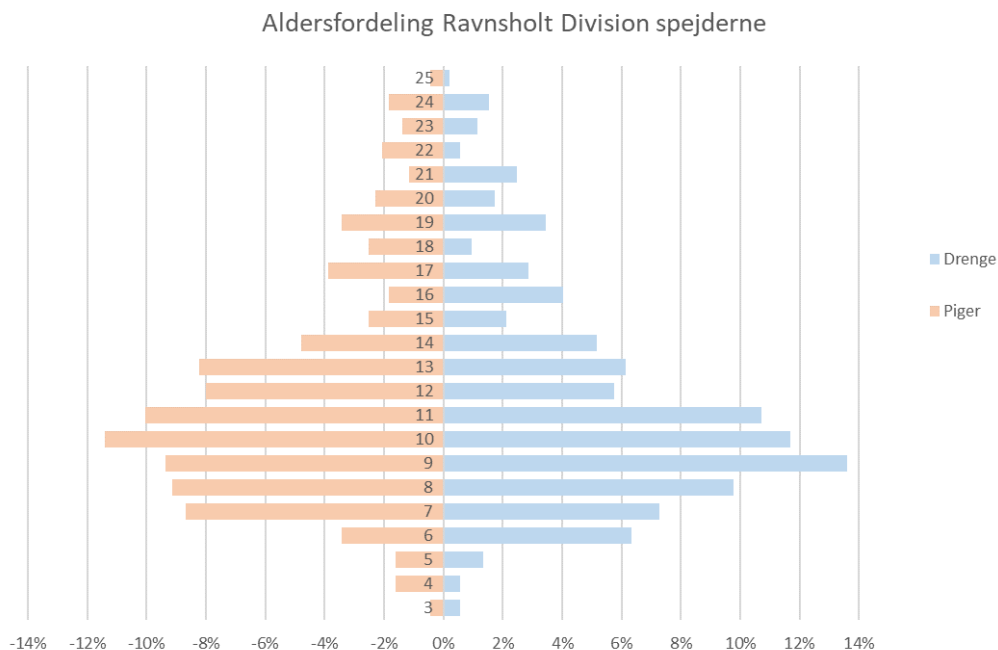

Medlemsstatistik Ravnsholt Division

Medlemsantallet i Ravnsholt division er summen af medlemsantallet i divisions grupper.

I perioden fra 1. januar 2015 og frem ses det tydelig at medlemsantallet svinger op og ned. Efter sommerferien kommer der en masse nye spejdere (aug./sep.), og så er der en længere periode hvor er udmeldelser engang imellem.

I det seneste år har der været en lang periode hvor det samlede medlemstal har ligget konstant omkring de 1220. Det er ikke fordi der ikke er sket noget. Det er blot fordi antallet af indmeldelser og udmeldelser har cirka være lige store i denne periode

Fordeling drenge/piger

I divisionen har vi drengegrupper (1. Birkerød, 1. Lillerød, Stavsholt Vikingerne) og pige grupper (Palnatøke, 2. Birkerød). Resten af grupperne har både drenge og piger. Over de seneste 5 år har der altid været lidt flere drenge end piger. Siden opstart efter sommeren 2017 er forskellen blevet gradvis større. Her i udgangen af juli 2019 er der 54% drenge og 46% piger i divisionen

Aldersfordeling

Med udgangen af juli 2019 ser aldersfordeling af spejderne i aldersgruppen 0-25 år således ud

Herfra kan vi se at mange spejdere i divisionen er mellem 7 og 12 år gammel. Tager vi den klassiske inddeling (6-7 = mikro / 8-9 = mini / 10-11 = junior / 12-15 = trop) så få vi et andet billede.